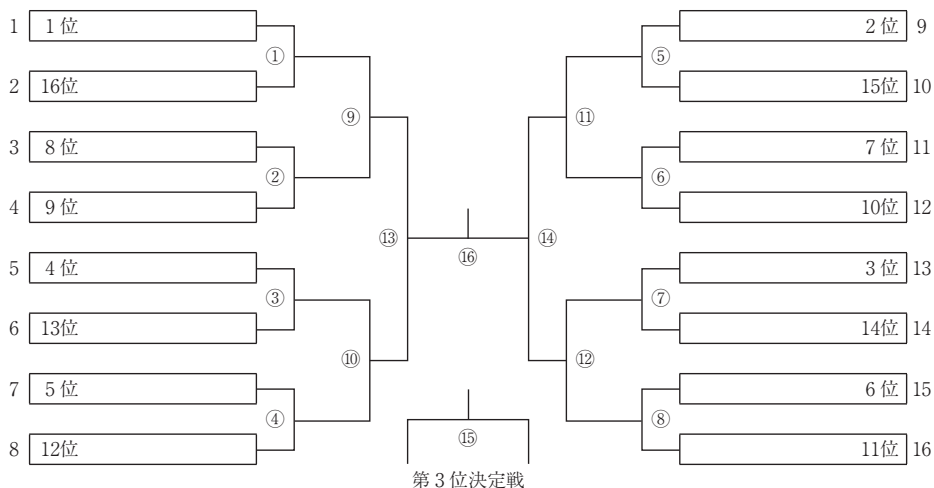

# 相撲競技組合せ表

## 【少年男子 団体決勝トーナメント戦】

※ 対戦の上段は「東」、下段は「西」

## 【成年男子 団体決勝トーナメント戦】

※ 対戦の上段は「東」、下段は「西」