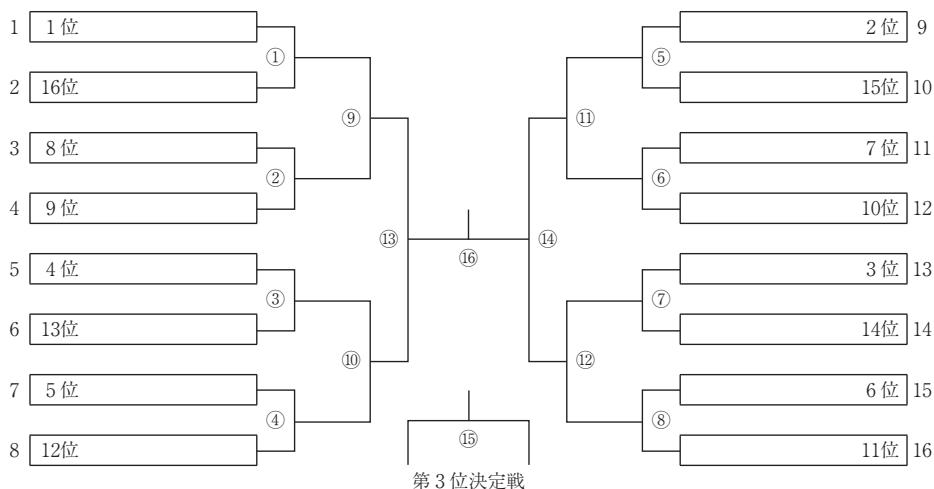

# 相撲競技組合せ表

## 【少年男子 団体決勝トーナメント戦】

※ 対戦の上段は「東」、下段は「西」

## 【成年男子 団体決勝トーナメント戦】

※ 対戦の上段は「東」、下段は「西」