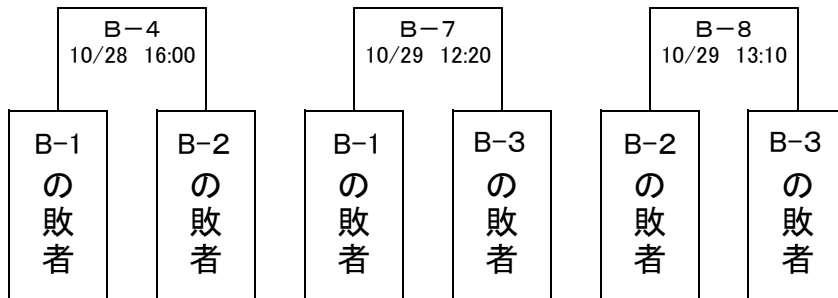

バスケットボール(女子) 組合せ

【交流戦】※交流戦は10分ハーフとする。

【参加チーム】

北海道・東北	関東	北信越・東海	近畿	中国・四国	九州	開催地
秋田県	神奈川県	愛知県	大阪市	岡山県	長崎県	愛媛県