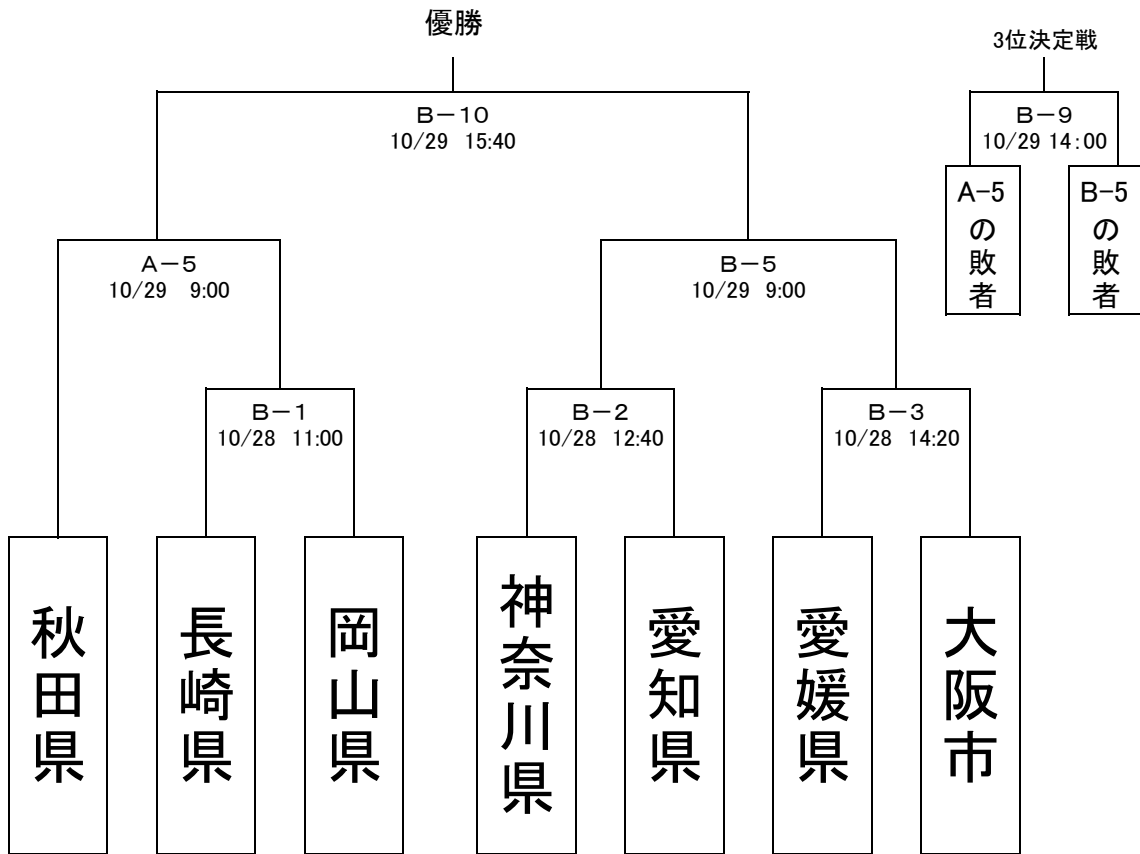

バスケットボール(女子) 組合せ

【交流戦】※交流戦は10分ハーフとする。

【参加チーム】

北海道・東北	関東	北信越・東海	近畿	中国・四国	九州	開催地
秋田県	神奈川県	愛知県	大阪市	岡山県	長崎県	愛媛県