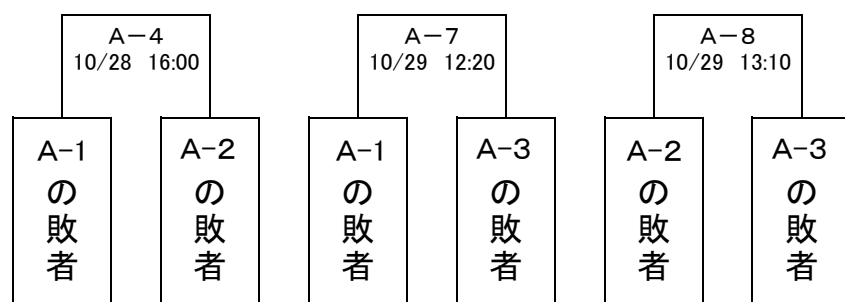

バスケットボール(男子) 組合せ

【交流戦】※交流戦は10分ハーフとする。

【参加チーム】

北海道・東北	関東	北信越・東海	近畿	中国・四国	九州	開催地
秋田県	東京都	愛知県	大阪市	高知県	福岡市	愛媛県