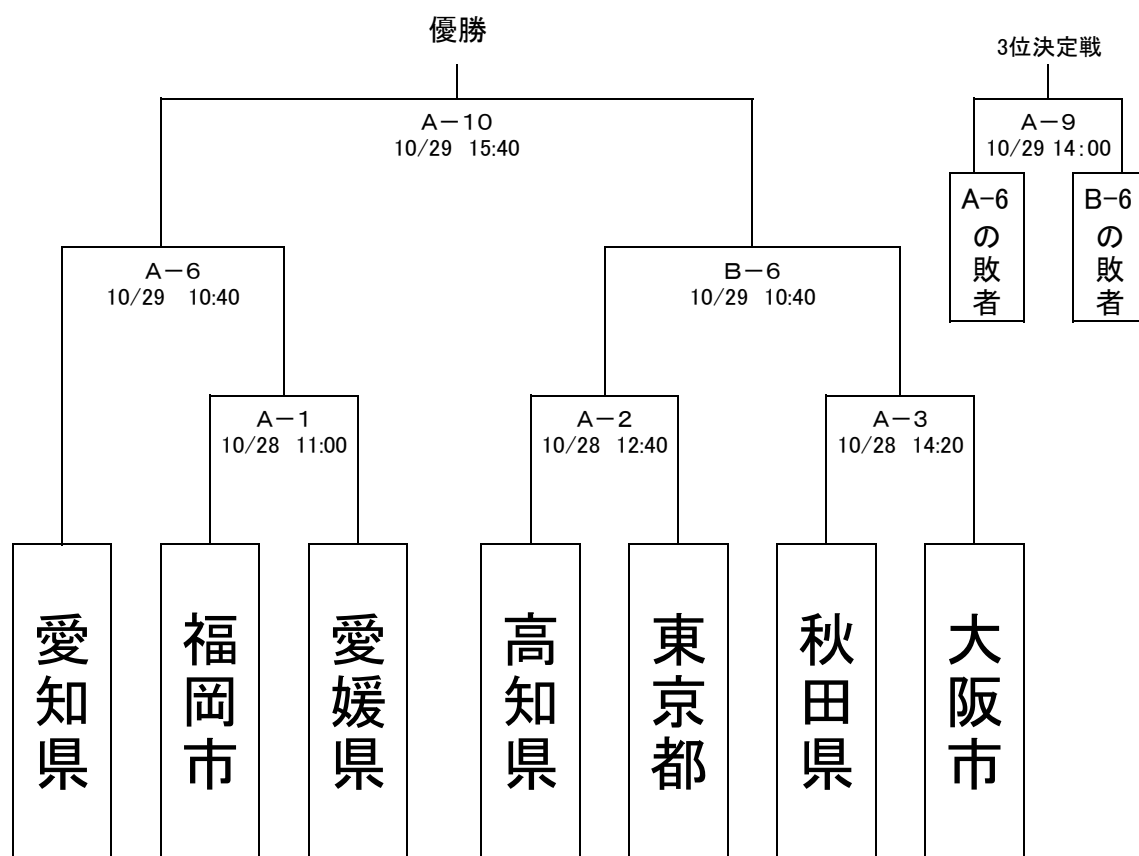

バスケットボール(男子) 組合せ

【交流戦】※交流戦は10分ハーフとする。

【参加チーム】

北海道・東北	関東	北信越・東海	近畿	中国・四国	九州	開催地
秋田県	東京都	愛知県	大阪市	高知県	福岡市	愛媛県