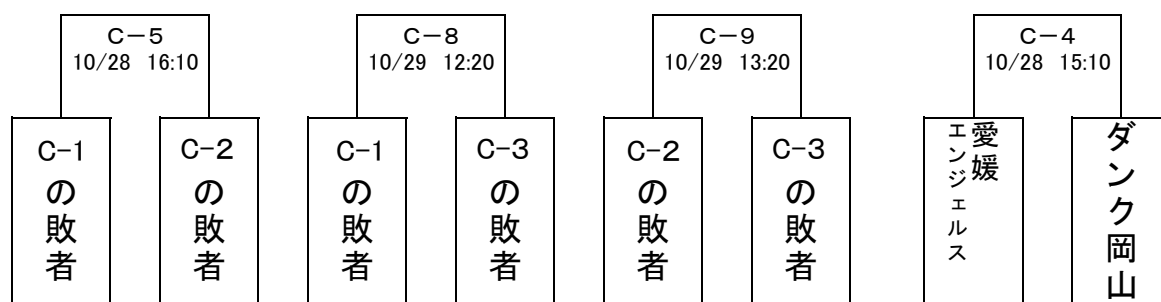

車椅子バスケットボール 組合せ

【交流戦】※交流戦は10分ハーフとする。

【ツインバスケエキシビジョンゲーム】

【参加チーム】

北海道・東北	関東	北信越・東海	近畿	中国・四国	九州	開催地
仙台市	東京都	愛知県	神戸市	岡山県	沖縄県	愛媛県