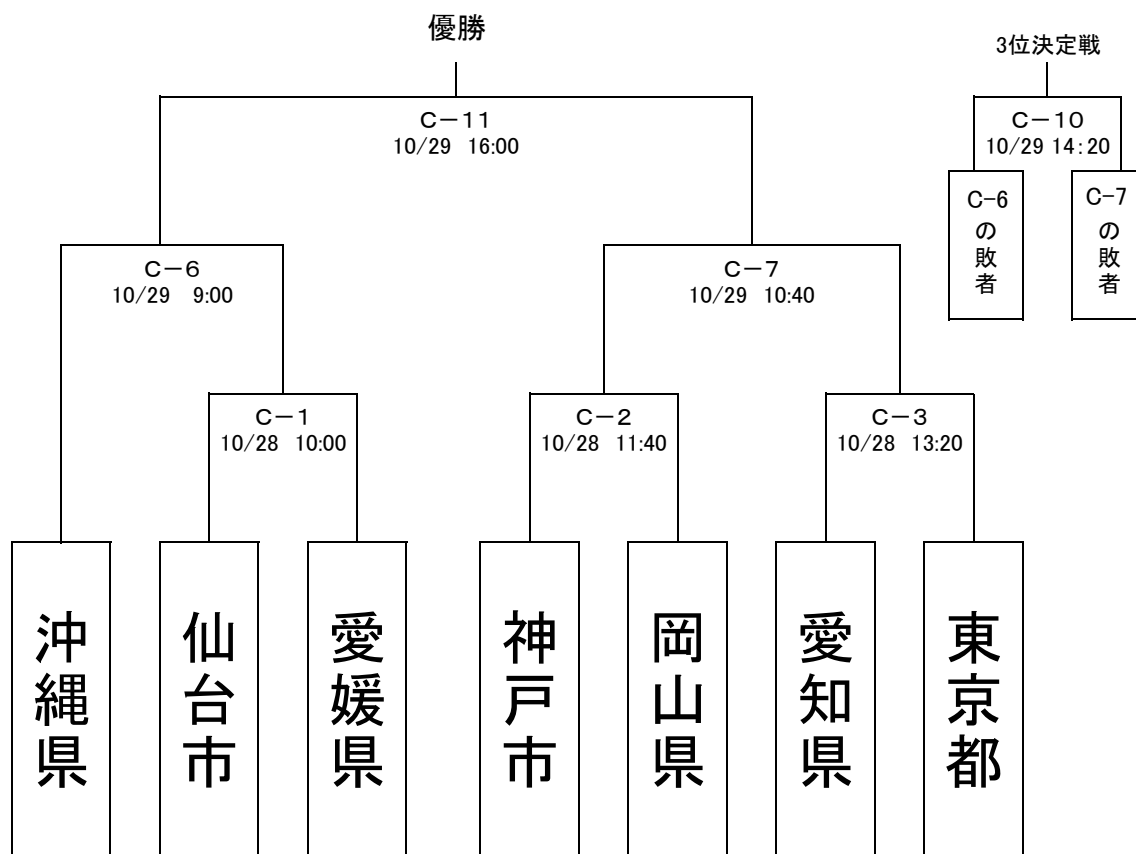

車椅子バスケットボール 組合せ

【交流戦】※交流戦は10分ハーフとする。

【ツインバスケエキシビジョンゲーム】

【参加チーム】

北海道・東北	関東	北信越・東海	近畿	中国・四国	九州	開催地
仙台市	東京都	愛知県	神戸市	岡山県	沖縄県	愛媛県