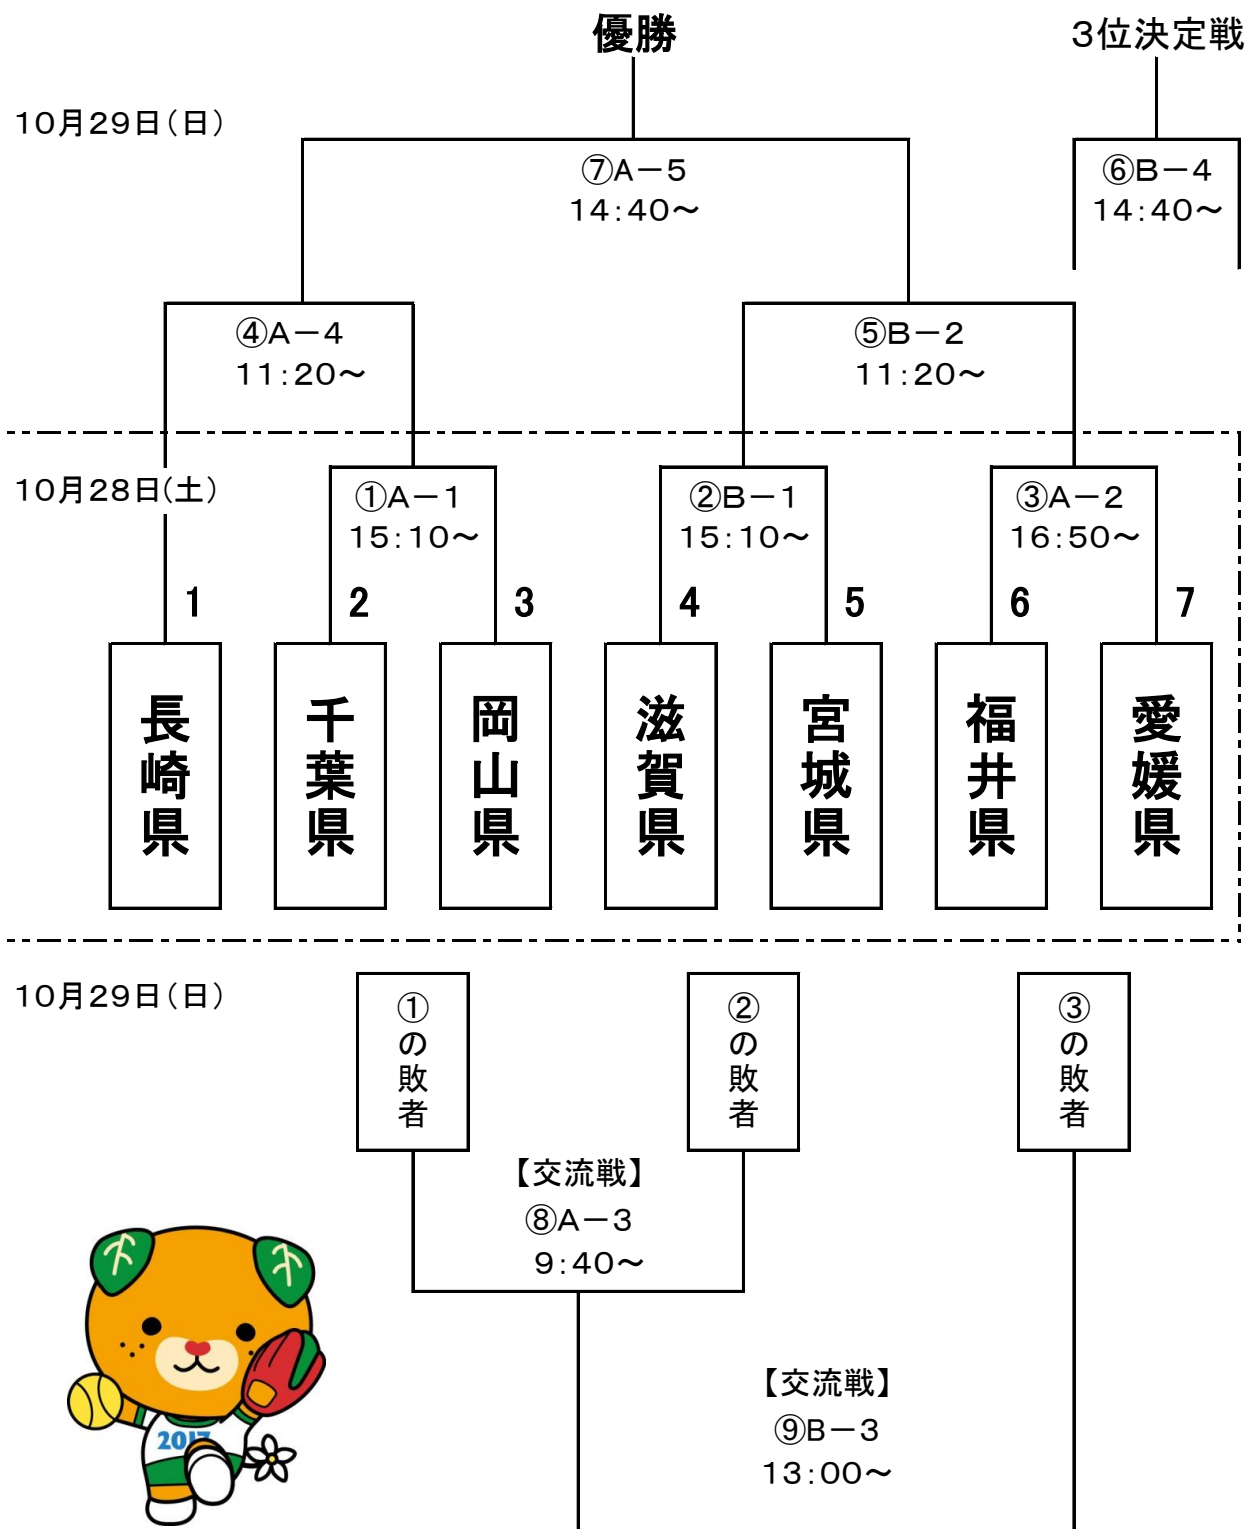

# ソフトボール競技 組合せ

【参加チーム】

北海道・東北	関東	北信越・東海	近畿	中国・四国	九州	開催地
宮城県	千葉県	福井県	滋賀県	岡山県	長崎県	愛媛県