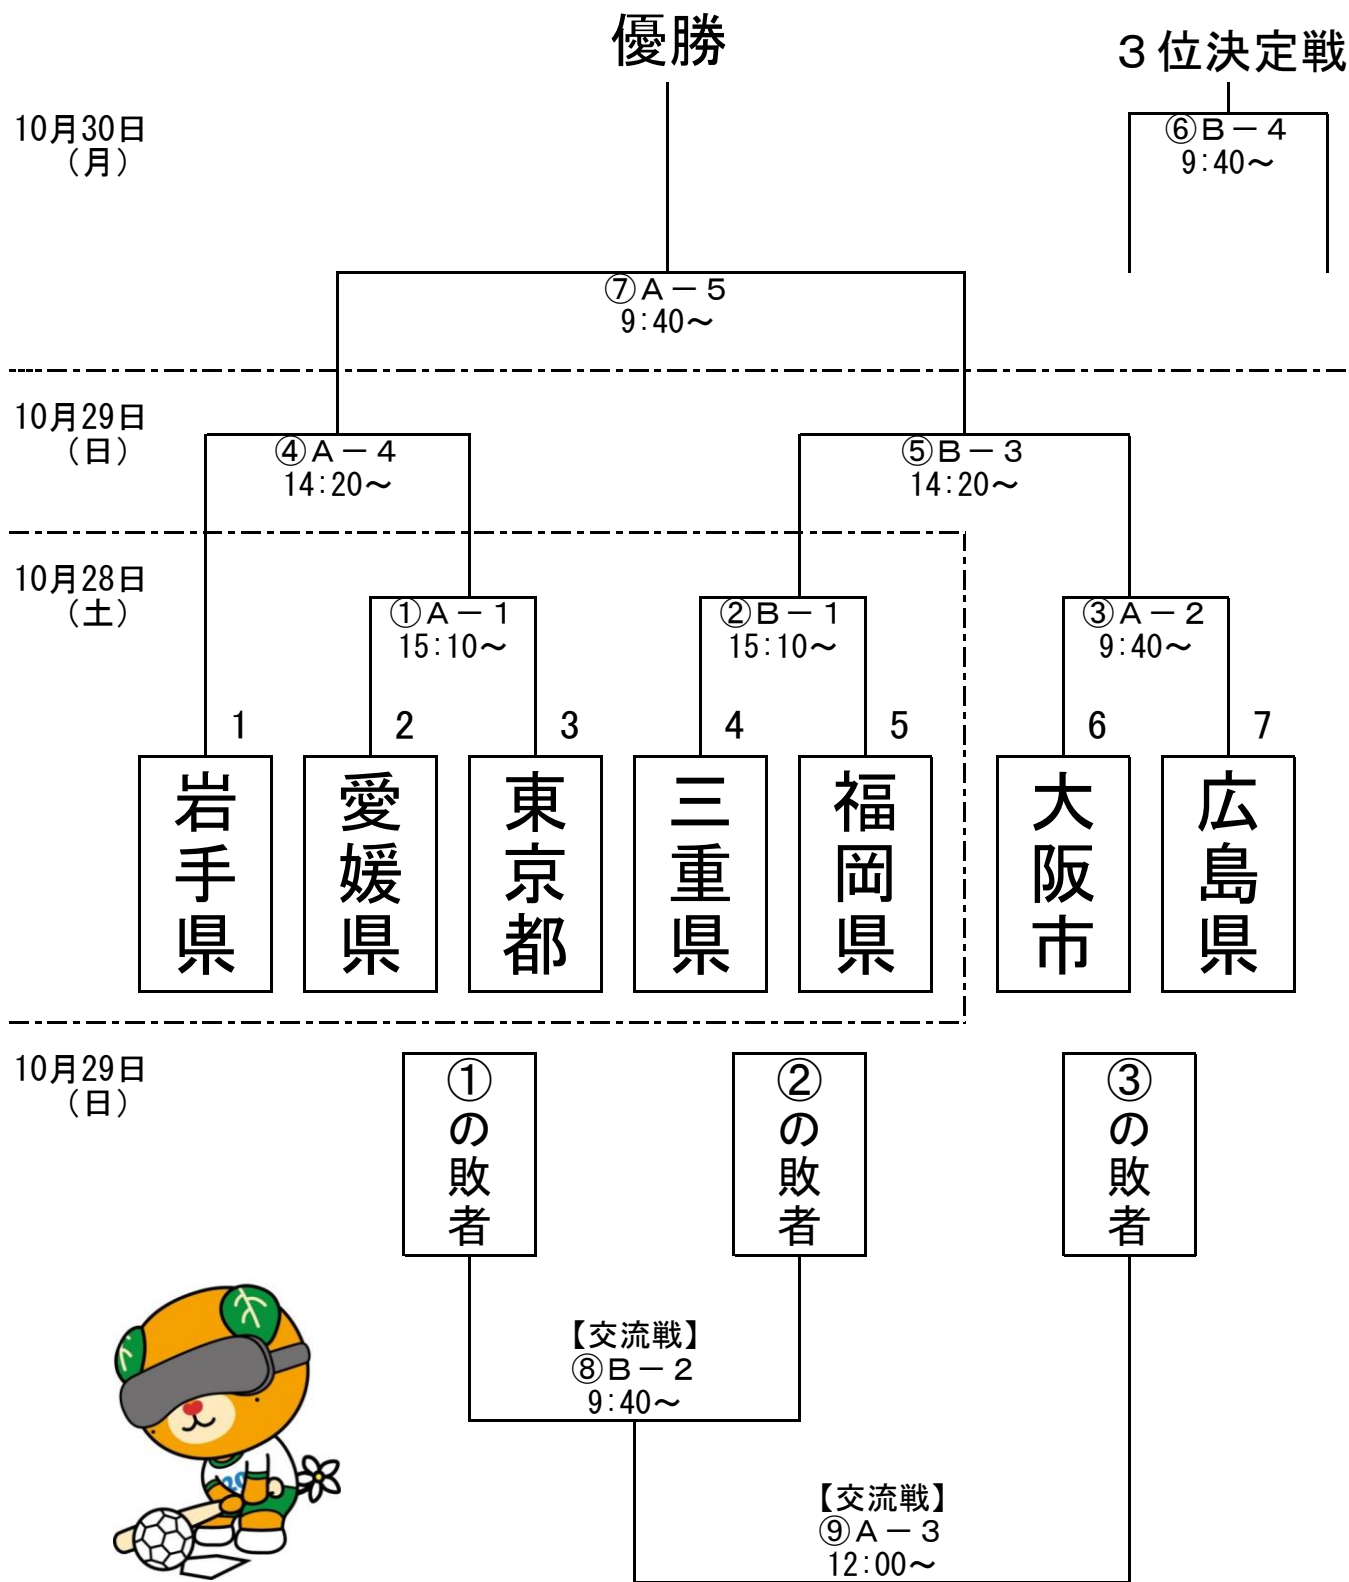

グランドソフトボール競技 組合せ

【参加チーム】

北海道・東北	関東	北信越・東海	近畿	中国・四国	九州	開催地
岩手県	東京都	三重県	大阪市	広島県	福岡県	愛媛県